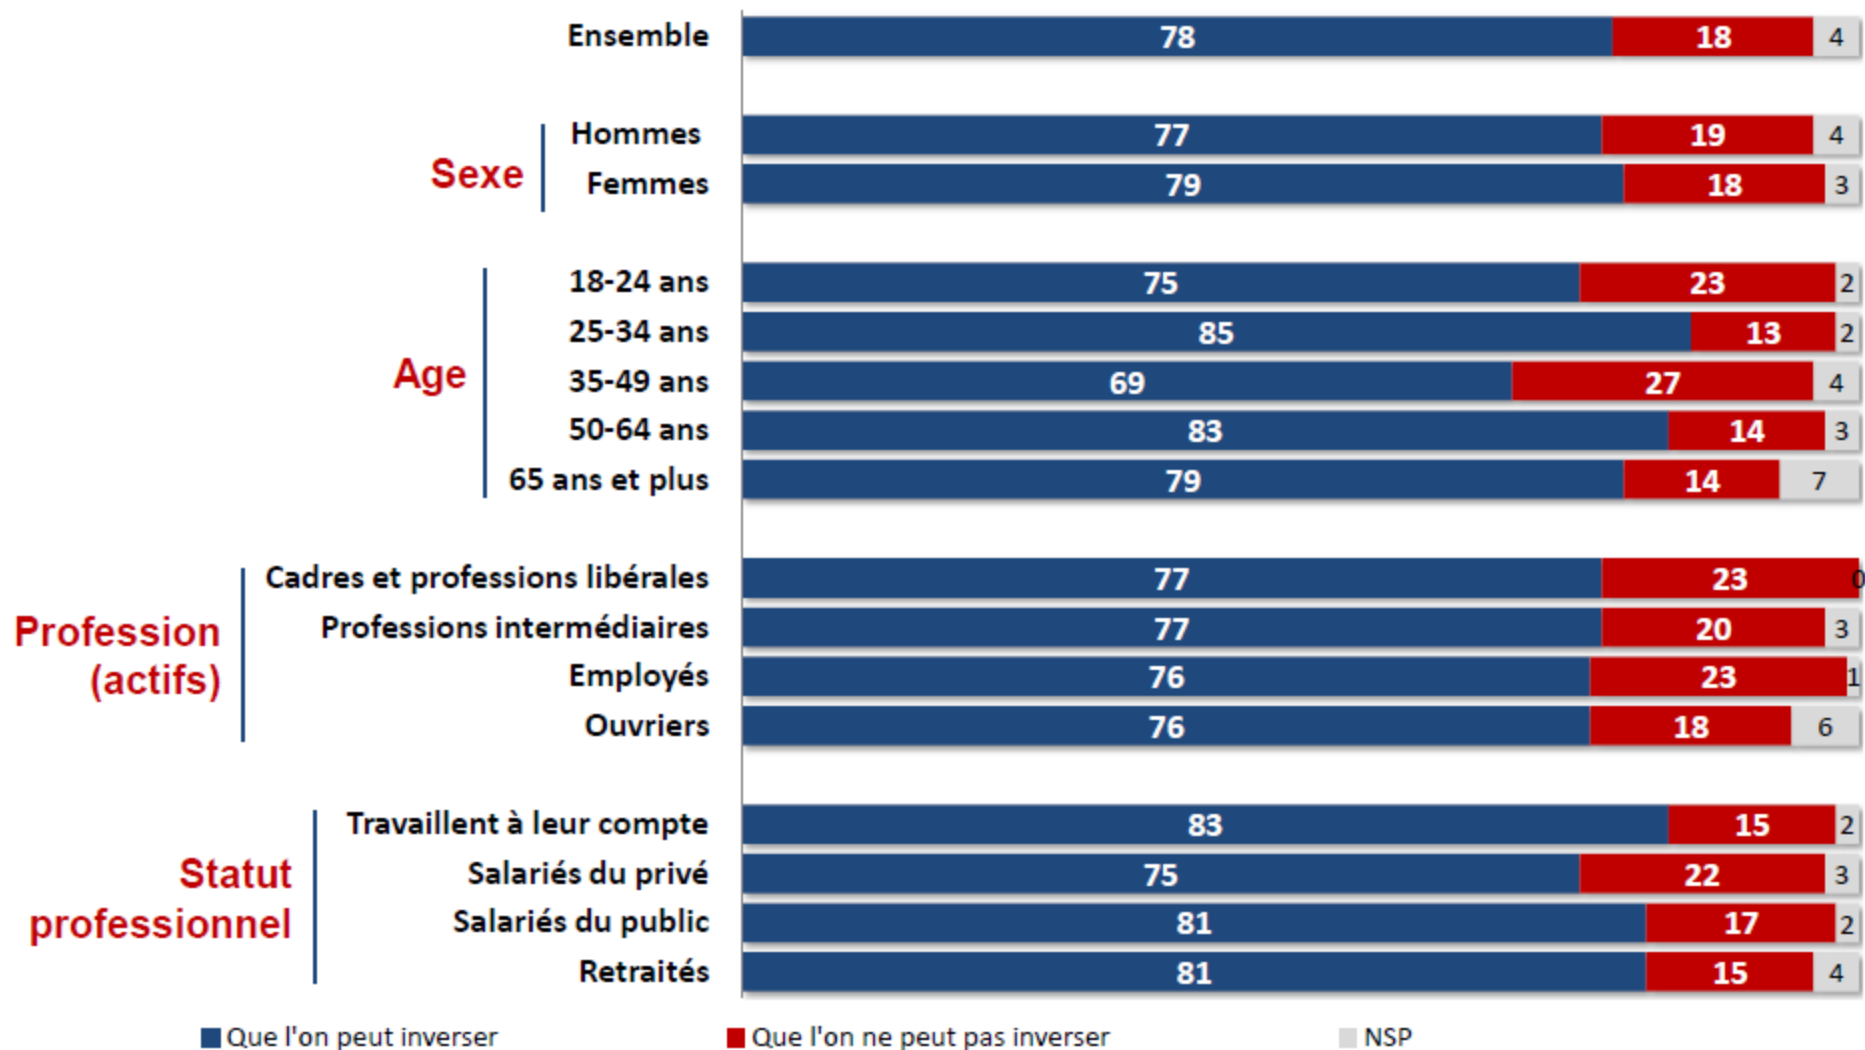

... ET TOUTES LES CATÉGORIES SOCIALES