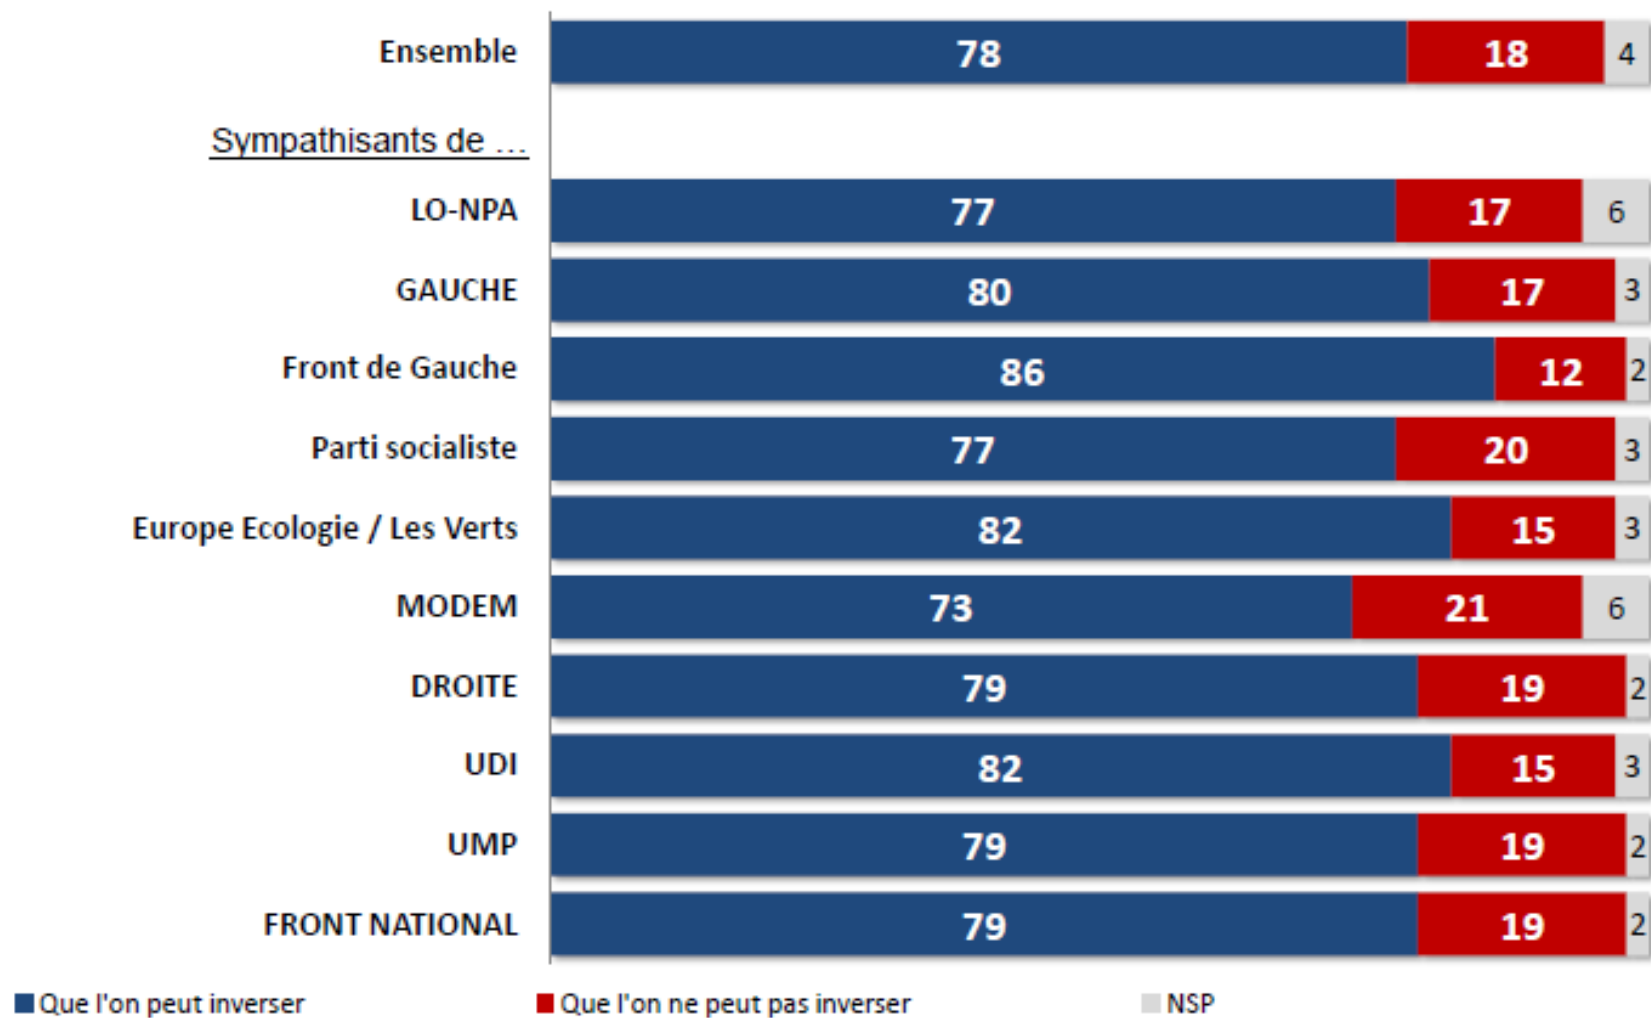

... UN AVIS PARTAGÉ PAR TOUTES LES SENSIBILITÉS POLITIQUES