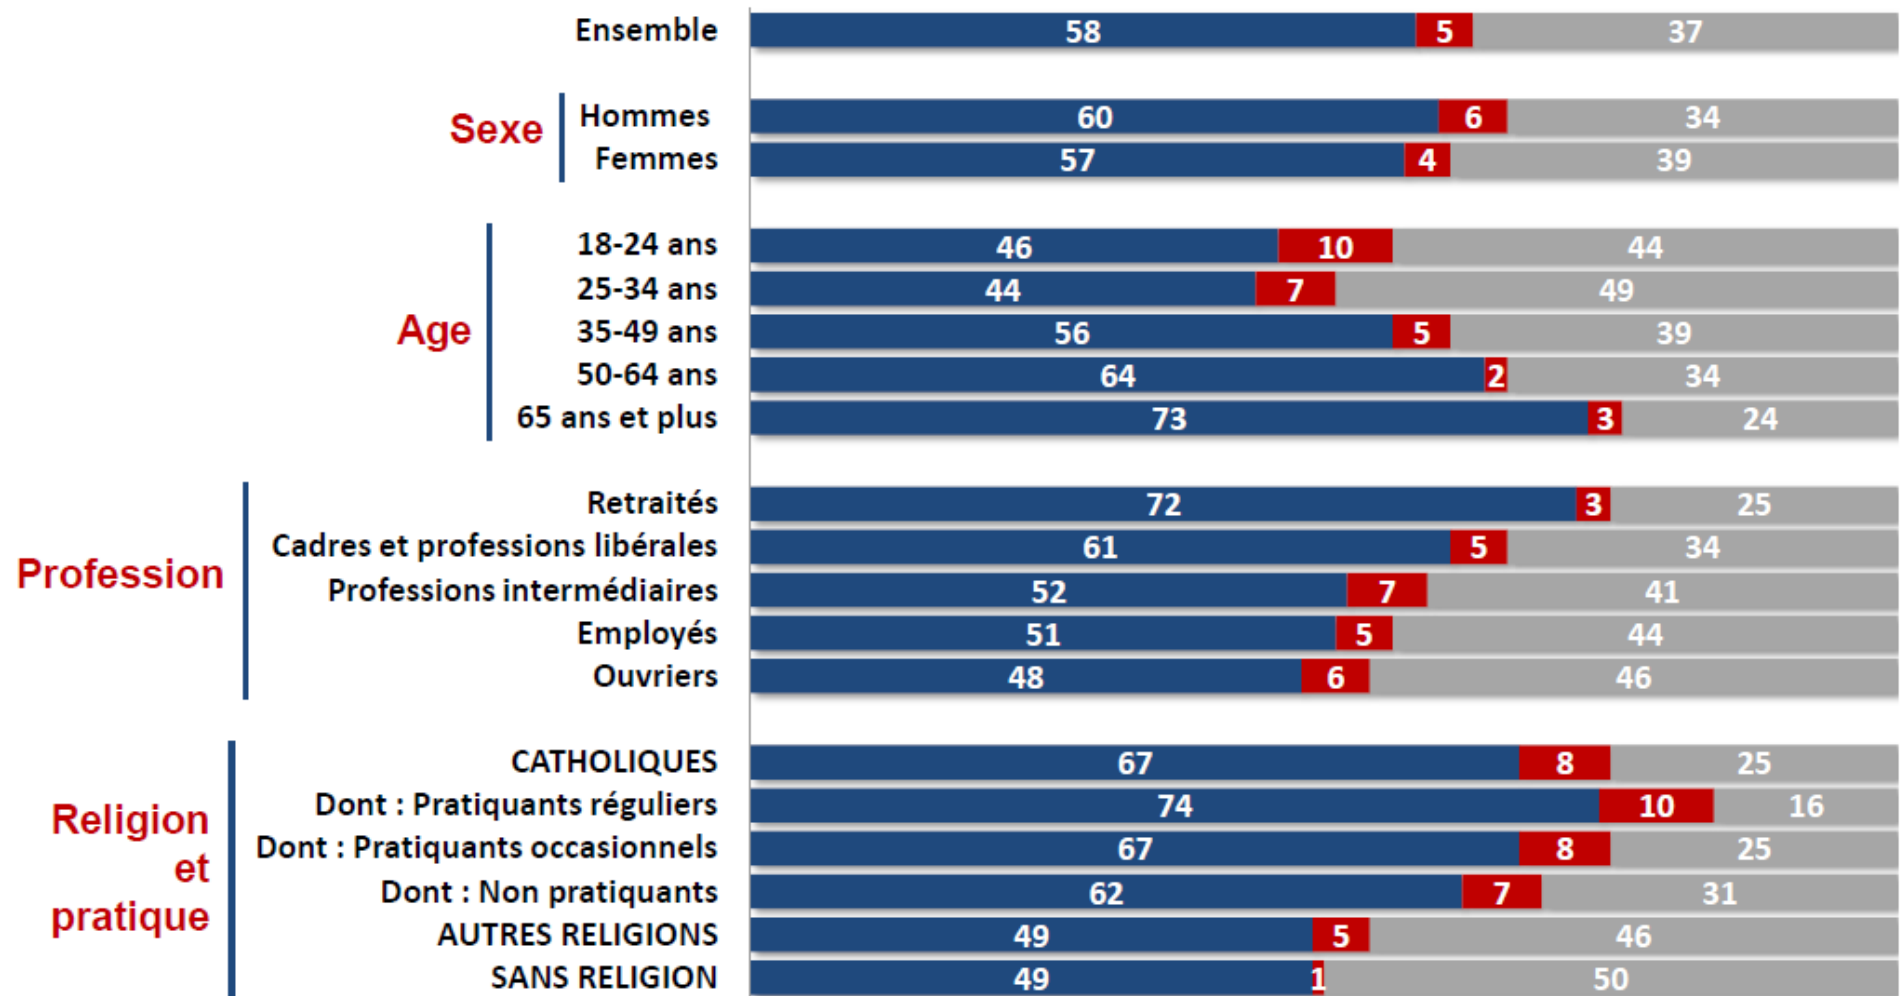

L'OPINION EN DIRECT : « LES FRANÇAIS ET LA DÉMISSION DE BENOÎT XVI »

12 Février 2013

SOMMAIRE

FICHE TECHNIQUE DU SONDAGE

LES RESULTATS

FICHE TECHNIQUE DU SONDAGE

- Sondage exclusif **CSA / BFMTV** réalisé par Internet le 11 février 2013.
- **Echantillon national représentatif de 998 personnes** résidant en France âgées de 18 ans et plus, constitué d'après la méthode des quotas (sexe, âge, catégorie socioprofessionnelle du répondant), après stratification par région et taille d'agglomération.

II

LES RÉSULTATS

PRÈS DE SIX FRANÇAIS SUR DIX APPROUVENT LA DÉCISION DE BENOÎT XVI, PLUS D'UN TIERS N'AYANT PAS D'AVIS

QUESTION – Benoît XVI a annoncé son intention de démissionner de sa fonction de Pape. D'après ce que vous savez, diriez-vous que c'est une bonne ou une mauvaise décision ?

LES PERSONNES ÂGÉES ET LES CATHOLIQUES PRATIQUANTS SONT LES PLUS CONCERNÉS PAR LE SUJET ...

■ Une bonne décision

■ Une mauvaise décision

■ Sans opinion

... AINSI QUE LES SYMPATHISANTS DU MODEM CEUX DE LA DROITE