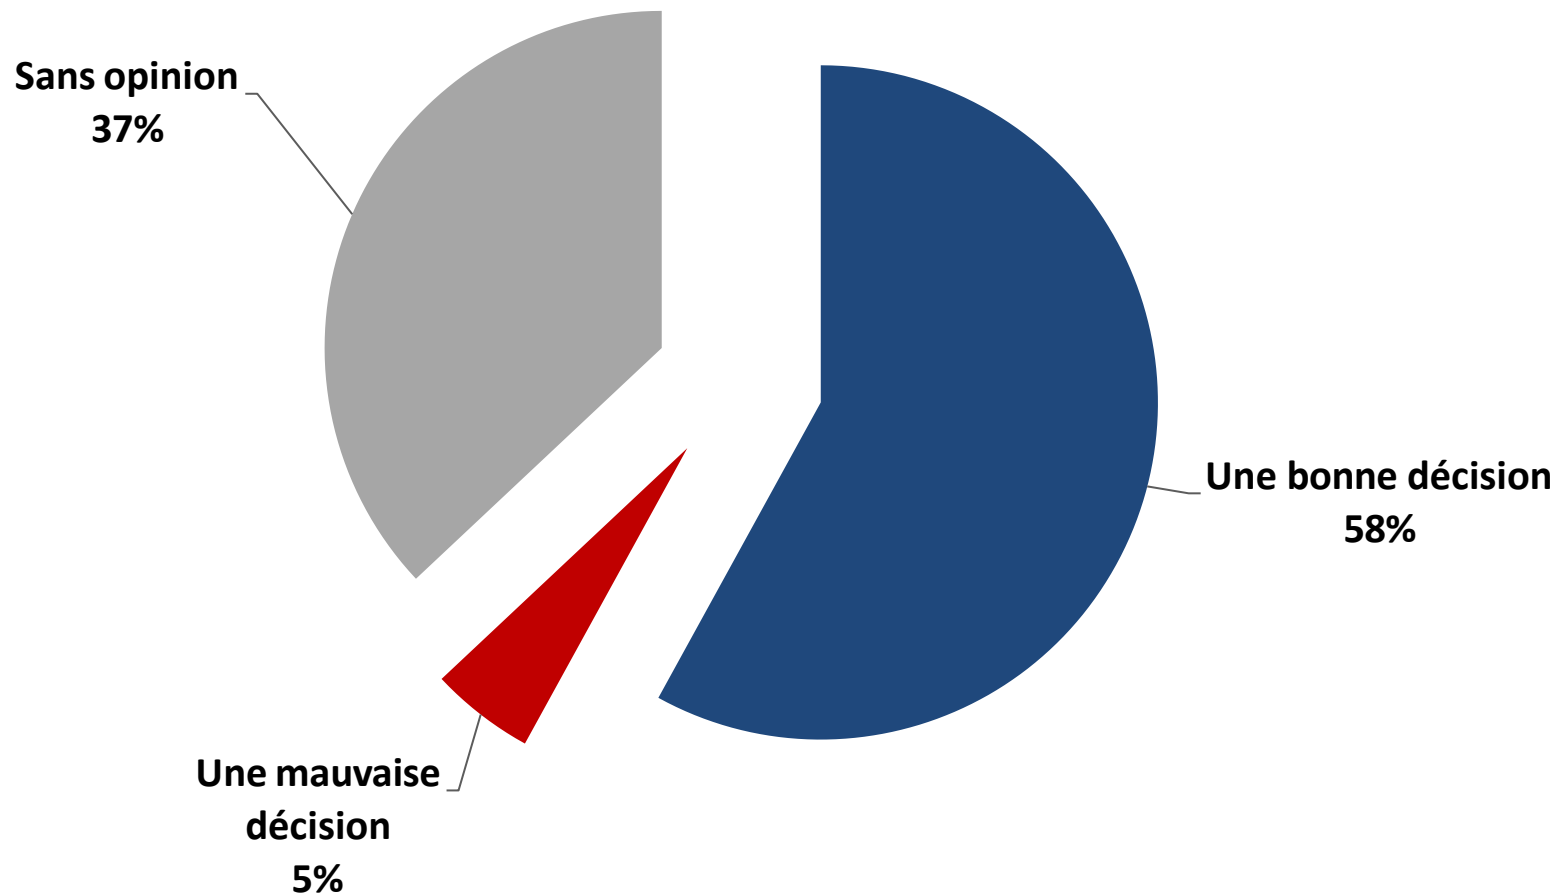

L'OPINION EN DIRECT : « LES FRANÇAIS ET LA DÉMISSION DE BENOÎT XVI »

12 Février 2013

SOMMAIRE

FICHE TECHNIQUE DU SONDAGE

LES RESULTATS

FICHE TECHNIQUE DU SONDAGE

- Sondage exclusif **CSA / BFMTV** réalisé par Internet le 11 février 2013.
- **Echantillon national représentatif de 998 personnes** résidant en France âgées de 18 ans et plus, constitué d'après la méthode des quotas (sexe, âge, catégorie socioprofessionnelle du répondant), après stratification par région et taille d'agglomération.

II

LES RÉSULTATS

PRÈS DE SIX FRANÇAIS SUR DIX APPROUVENT LA DÉCISION DE BENOÎT XVI, PLUS D'UN TIERS N'AYANT PAS D'AVIS

QUESTION – Benoît XVI a annoncé son intention de démissionner de sa fonction de Pape. D'après ce que vous savez, diriez-vous que c'est une bonne ou une mauvaise décision ?

LES PERSONNES ÂGÉES ET LES CATHOLIQUES PRATIQUANTS SONT LES PLUS CONCERNÉS PAR LE SUJET ...

■ Une bonne décision

■ Une mauvaise décision

■ Sans opinion

... AINSI QUE LES SYMPATHISANTS DU MODEM CEUX DE LA DROITE