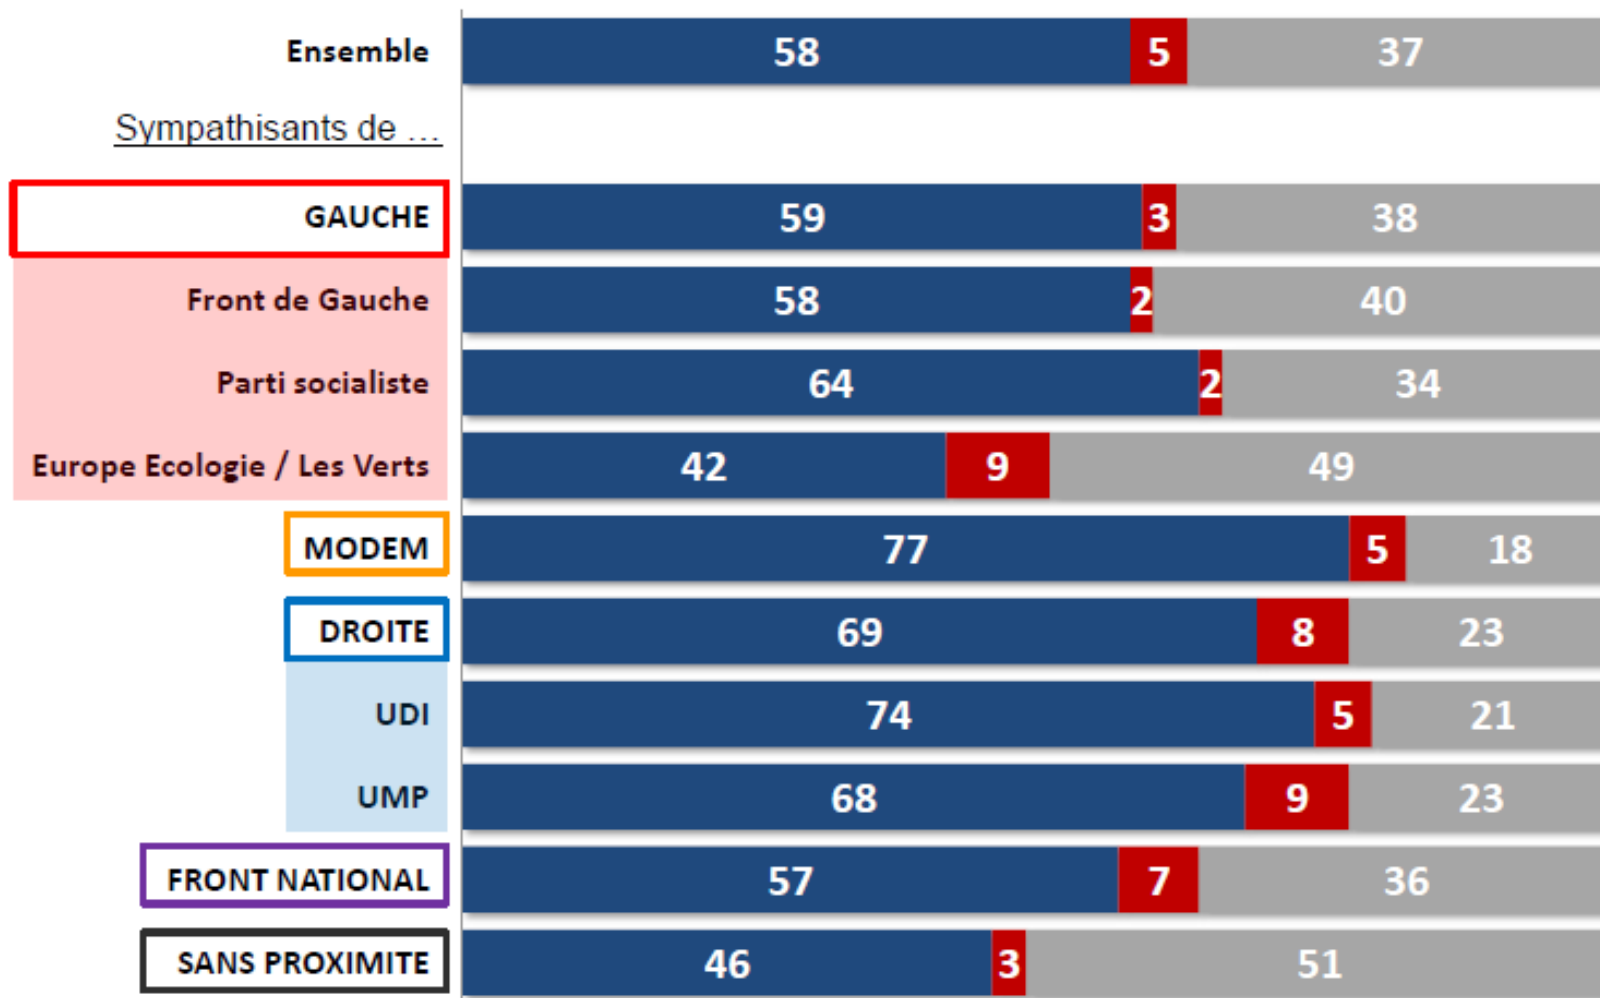

L'OPINION EN DIRECT : « LES FRANÇAIS ET LA DÉMISSION DE BENOÎT XVI »

12 Février 2013

SOMMAIRE

FICHE TECHNIQUE DU SONDAGE

LES RESULTATS

FICHE TECHNIQUE DU SONDAGE

- Sondage exclusif **CSA / BFMTV** réalisé par Internet le 11 février 2013.
- **Echantillon national représentatif de 998 personnes** résidant en France âgées de 18 ans et plus, constitué d'après la méthode des quotas (sexe, âge, catégorie socioprofessionnelle du répondant), après stratification par région et taille d'agglomération.

II

LES RÉSULTATS

PRÈS DE SIX FRANÇAIS SUR DIX APPROUVENT LA DÉCISION DE BENOÎT XVI, PLUS D'UN TIERS N'AYANT PAS D'AVIS

QUESTION – Benoît XVI a annoncé son intention de démissionner de sa fonction de Pape. D'après ce que vous savez, diriez-vous que c'est une bonne ou une mauvaise décision ?

LES PERSONNES ÂGÉES ET LES CATHOLIQUES PRATIQUANTS SONT LES PLUS CONCERNÉS PAR LE SUJET ...

■ Une bonne décision

■ Une mauvaise décision

■ Sans opinion

... AINSI QUE LES SYMPATHISANTS DU MODEM CEUX DE LA DROITE