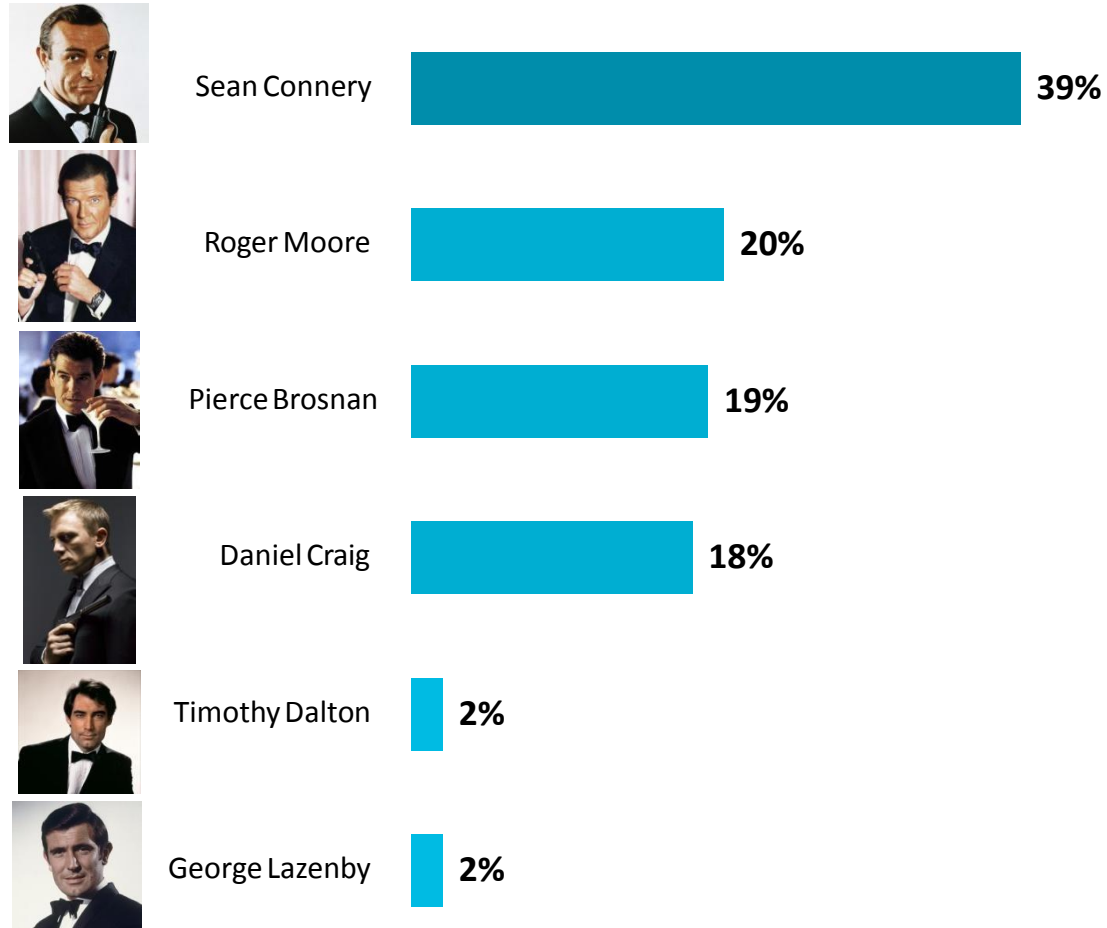

SEAN CONNERY, ACTEUR PRÉFÉRÉ DES FRANÇAIS POUR INCARNER JAMES BOND

QUESTION – Parmi les acteurs suivants ayant incarné James Bond, lequel préférez-vous dans ce rôle ?