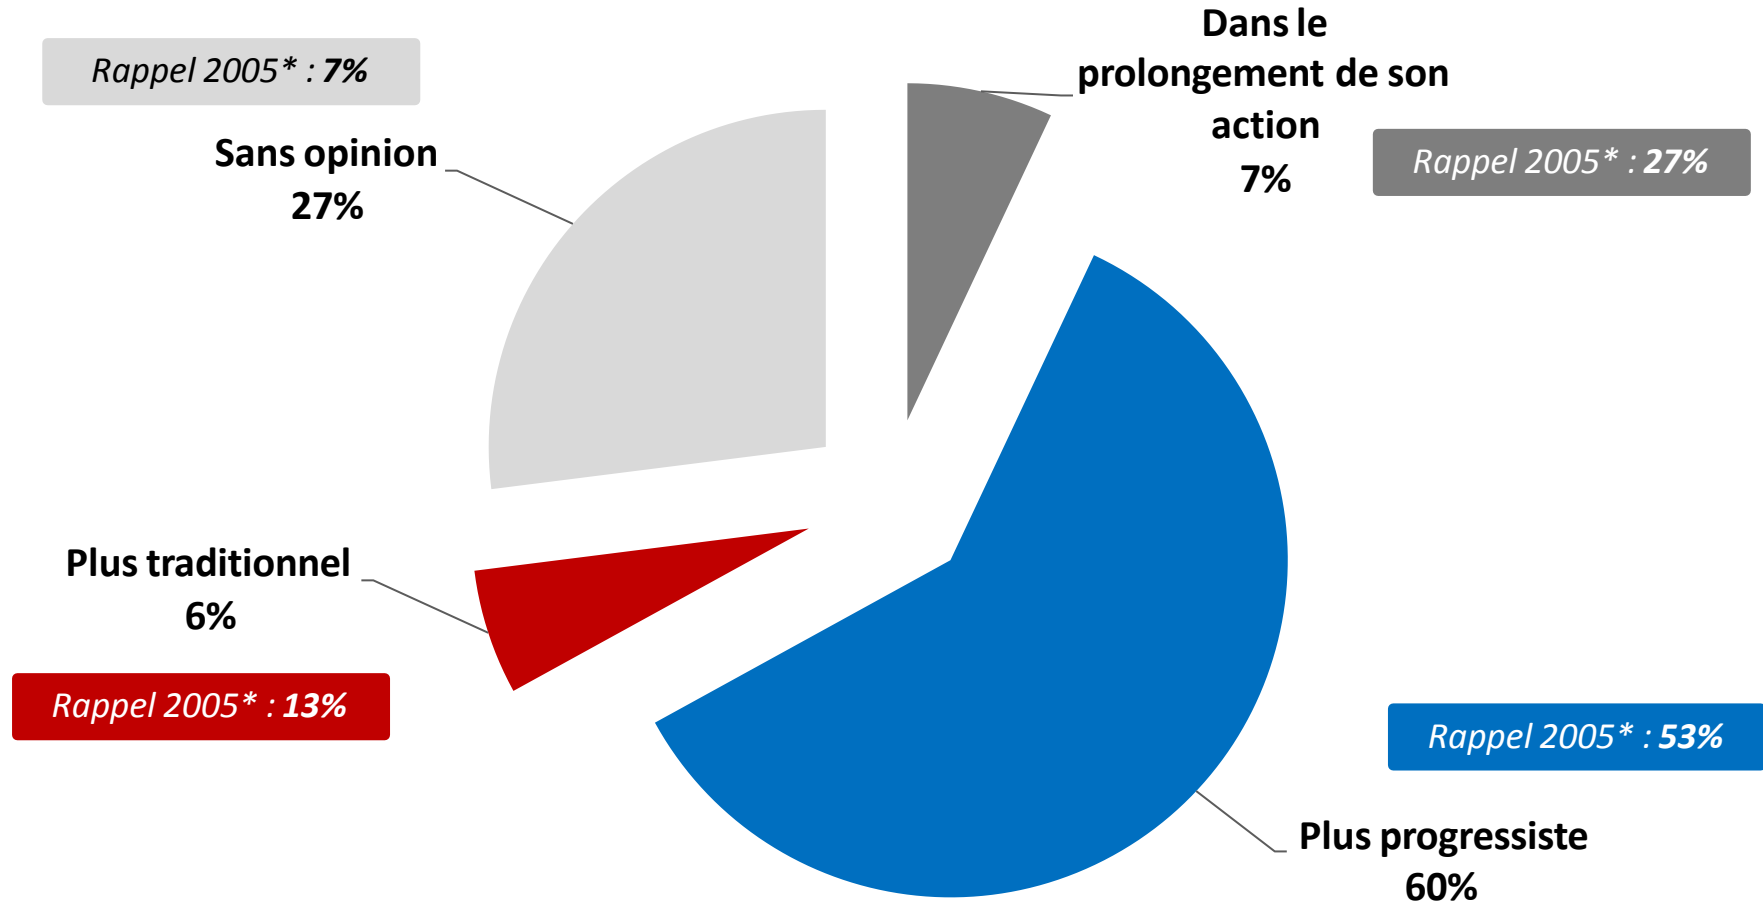

L'OPINION EN DIRECT : « LE SOUHAIT DES FRANÇAIS POUR LE PROCHAIN PONTIFICAT »

SOMMAIRE

FICHE TECHNIQUE

LES RESULTATS

FICHE TECHNIQUE DU SONDAGE

- Sondage exclusif **CSA / BFMTV** réalisé par Internet les 12 et 13 mars 2013.
- **Echantillon national représentatif de 987 personnes** résidant en France âgées de 18 ans et plus, constitué d'après la méthode des quotas (sexe, âge, catégorie socioprofessionnelle du répondant), après stratification par région et taille d'agglomération.

LES RÉSULTATS

60% DES FRANÇAIS SOUHAITENT UN NOUVEAU PAPE PLUS PROGRESSISTE, PLUS D'UN FRANÇAIS SUR QUATRE N'AYANT PAS D'AVIS SUR LA QUESTION

QUESTION – Souhaitez-vous que le successeur de Benoît XVI soit dans le prolongement de son action, plus progressiste ou plus traditionnel ?

***Rappel:**

Enquête réalisée les 1^{er} et 2 avril 2005 auprès de 872 Français âgés de 18 ans et plus, après la mort de Jean-Paul II

LES CATHOLIQUES PRATIQUANTS SONT LES PLUS NOMBREUX À SE PRONONCER, SOUHAITANT EUX AUSSI EN GRANDE MAJORITÉ UN NOUVEAU PAPE PLUS PROGRESSISTE ...