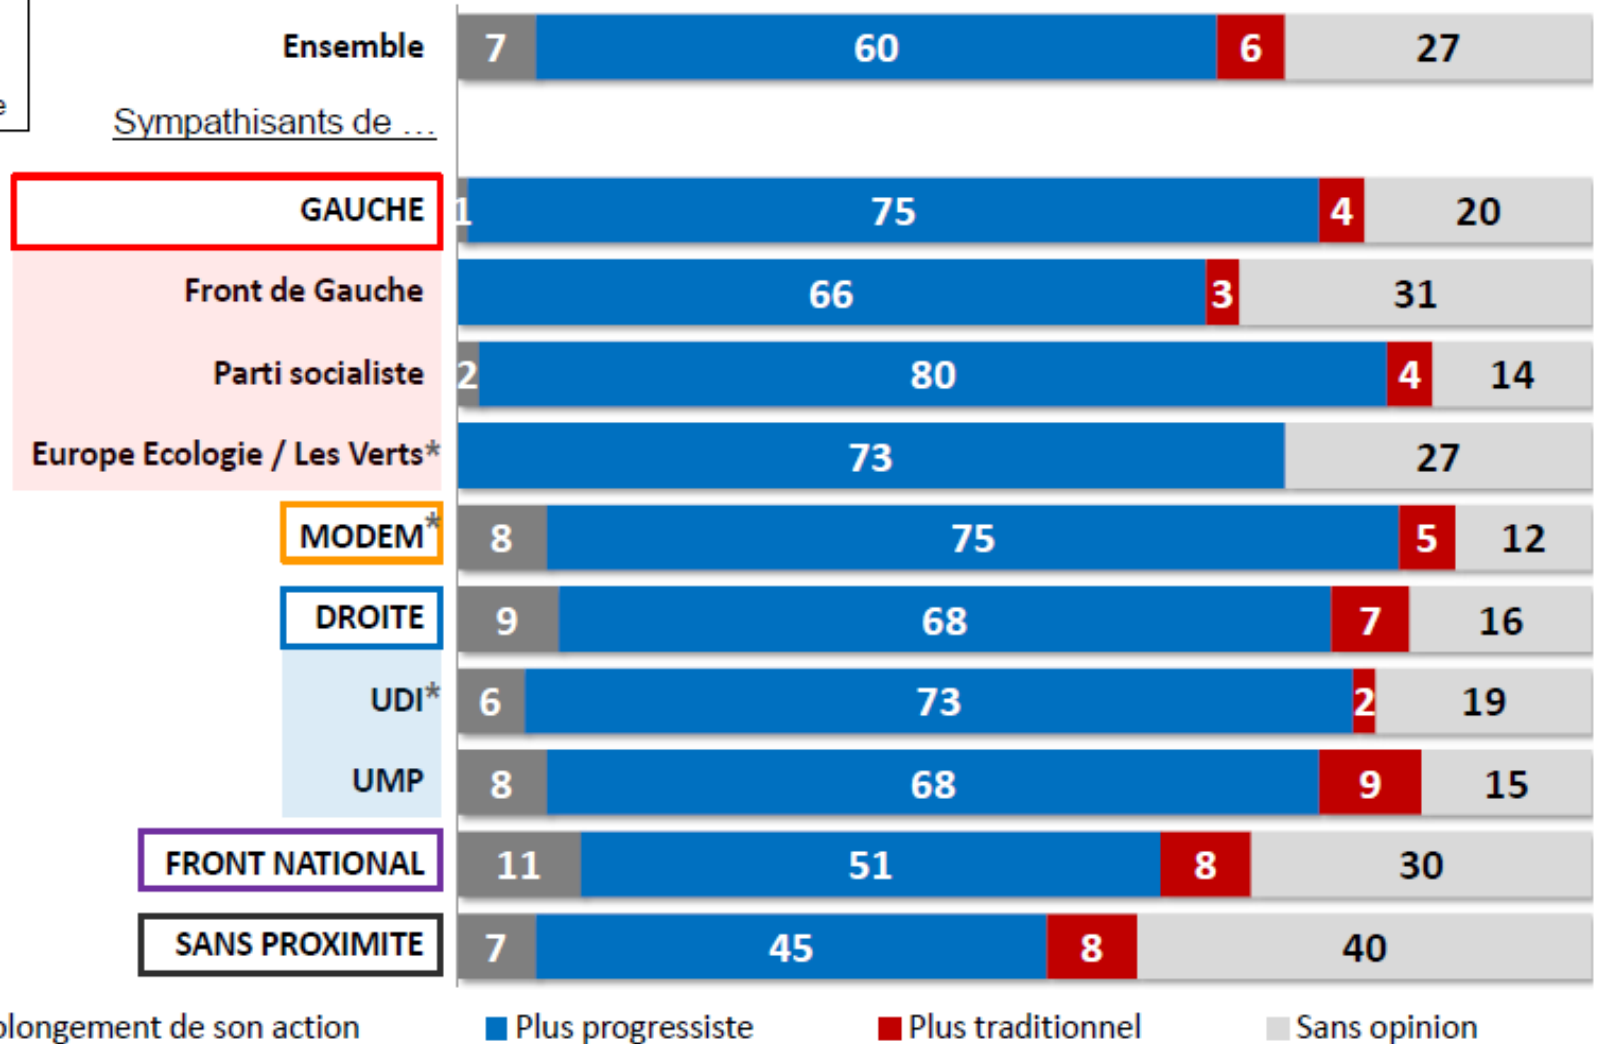

L'OPINION EN DIRECT : « LE SOUHAIT DES FRANÇAIS POUR LE PROCHAIN PONTIFICAT »

SOMMAIRE

FICHE TECHNIQUE

LES RESULTATS

FICHE TECHNIQUE DU SONDAGE

- Sondage exclusif **CSA / BFMTV** réalisé par Internet les 12 et 13 mars 2013.
- **Echantillon national représentatif de 987 personnes** résidant en France âgées de 18 ans et plus, constitué d'après la méthode des quotas (sexe, âge, catégorie socioprofessionnelle du répondant), après stratification par région et taille d'agglomération.

LES RÉSULTATS

60% DES FRANÇAIS SOUHAITENT UN NOUVEAU PAPE PLUS PROGRESSISTE, PLUS D'UN FRANÇAIS SUR QUATRE N'AYANT PAS D'AVIS SUR LA QUESTION

QUESTION – Souhaitez-vous que le successeur de Benoît XVI soit dans le prolongement de son action, plus progressiste ou plus traditionnel ?

***Rappel:**

Enquête réalisée les 1^{er} et 2 avril 2005 auprès de 872 Français âgés de 18 ans et plus, après la mort de Jean-Paul II

LES CATHOLIQUES PRATIQUANTS SONT LES PLUS NOMBREUX À SE PRONONCER, SOUHAITANT EUX AUSSI EN GRANDE MAJORITÉ UN NOUVEAU PAPE PLUS PROGRESSISTE ...

... LA PROXIMITÉ POLITIQUE JOUANT PEU , MÊME SI LES SYMPATHISANTS DU PS ET DE L'UMP SE SENTENT UN PEU PLUS CONCERNÉS QUE CEUX DU FN ET DU FRONT DE GAUCHE

* En raison de la faiblesse des effectifs, les résultats sont à interpréter avec prudence