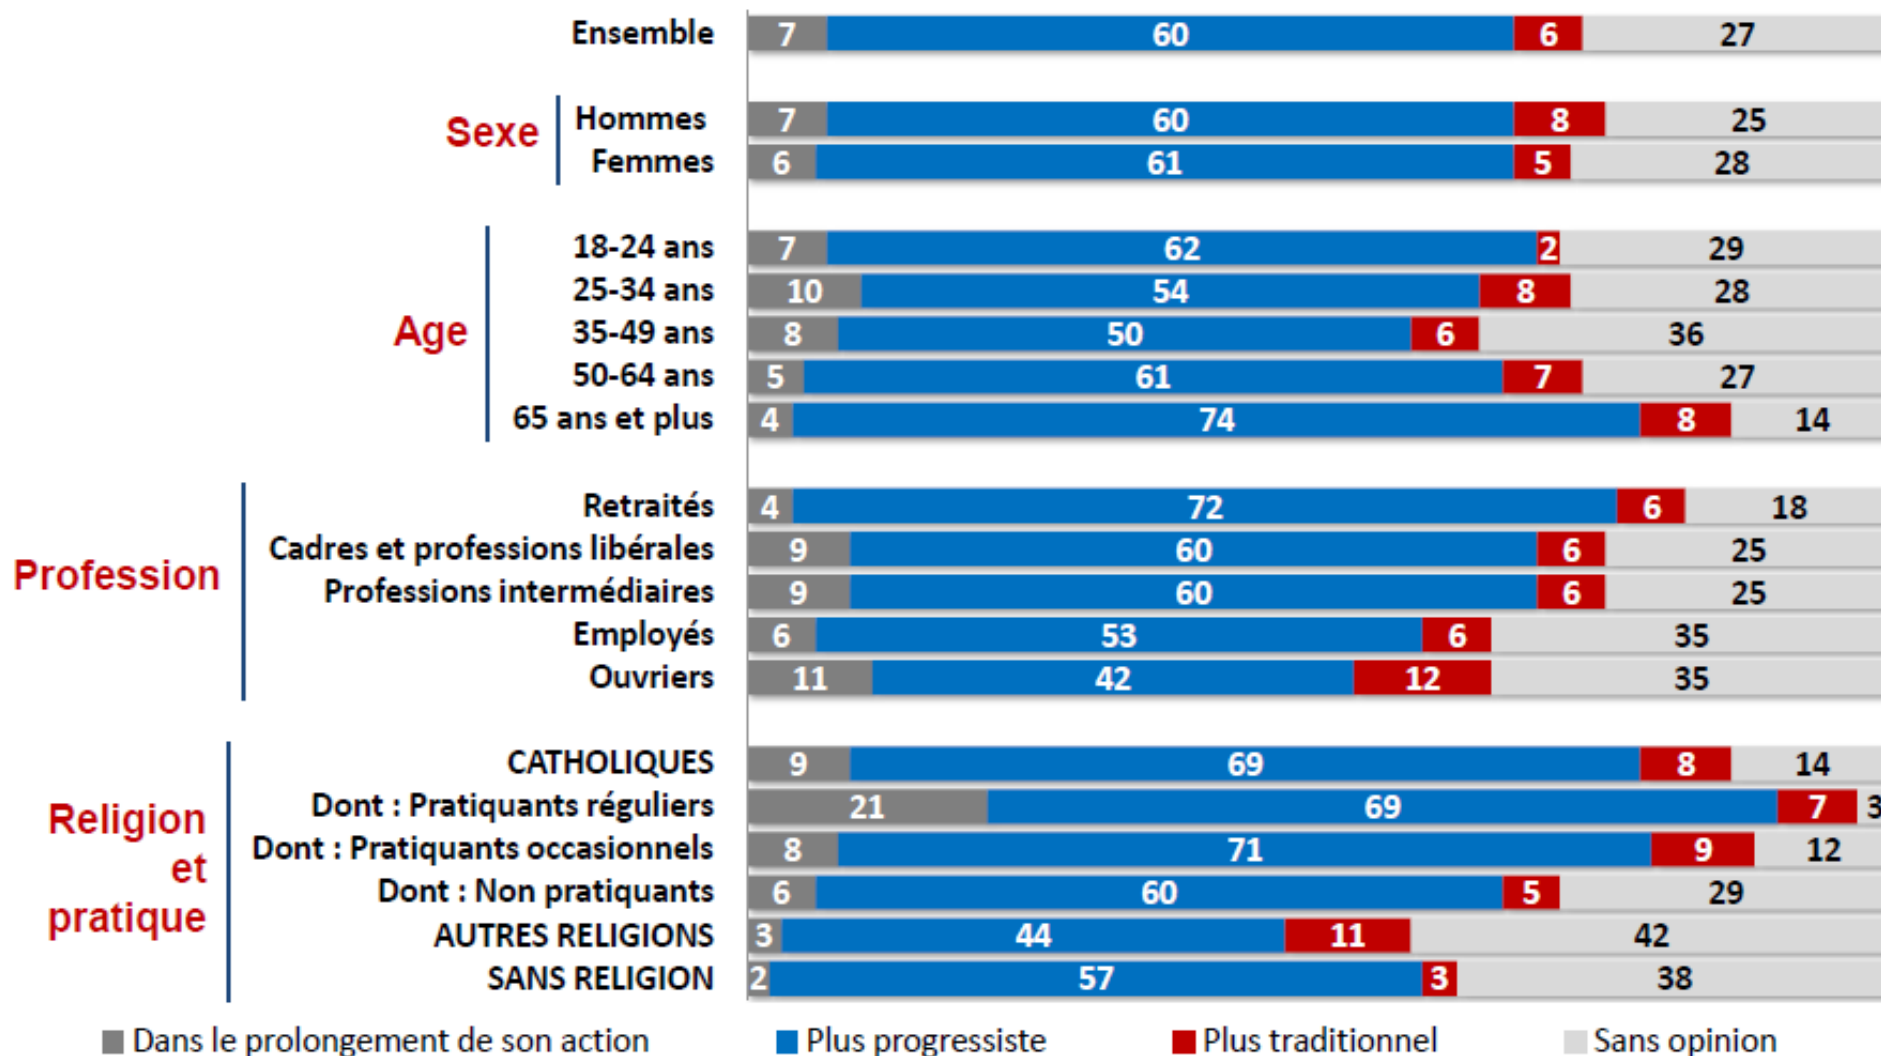

L'OPINION EN DIRECT : « LE SOUHAIT DES FRANÇAIS POUR LE PROCHAIN PONTIFICAT »

SOMMAIRE

FICHE TECHNIQUE

LES RESULTATS

FICHE TECHNIQUE DU SONDAGE

- Sondage exclusif **CSA / BFMTV** réalisé par Internet les 12 et 13 mars 2013.
- **Echantillon national représentatif de 987 personnes** résidant en France âgées de 18 ans et plus, constitué d'après la méthode des quotas (sexe, âge, catégorie socioprofessionnelle du répondant), après stratification par région et taille d'agglomération.

LES RÉSULTATS

60% DES FRANÇAIS SOUHAITENT UN NOUVEAU PAPE PLUS PROGRESSISTE, PLUS D'UN FRANÇAIS SUR QUATRE N'AYANT PAS D'AVIS SUR LA QUESTION

QUESTION – Souhaitez-vous que le successeur de Benoît XVI soit dans le prolongement de son action, plus progressiste ou plus traditionnel ?

***Rappel:**

Enquête réalisée les 1^{er} et 2 avril 2005 auprès de 872 Français âgés de 18 ans et plus, après la mort de Jean-Paul II

LES CATHOLIQUES PRATIQUANTS SONT LES PLUS NOMBREUX À SE PRONONCER, SOUHAITANT EUX AUSSI EN GRANDE MAJORITÉ UN NOUVEAU PAPE PLUS PROGRESSISTE ...